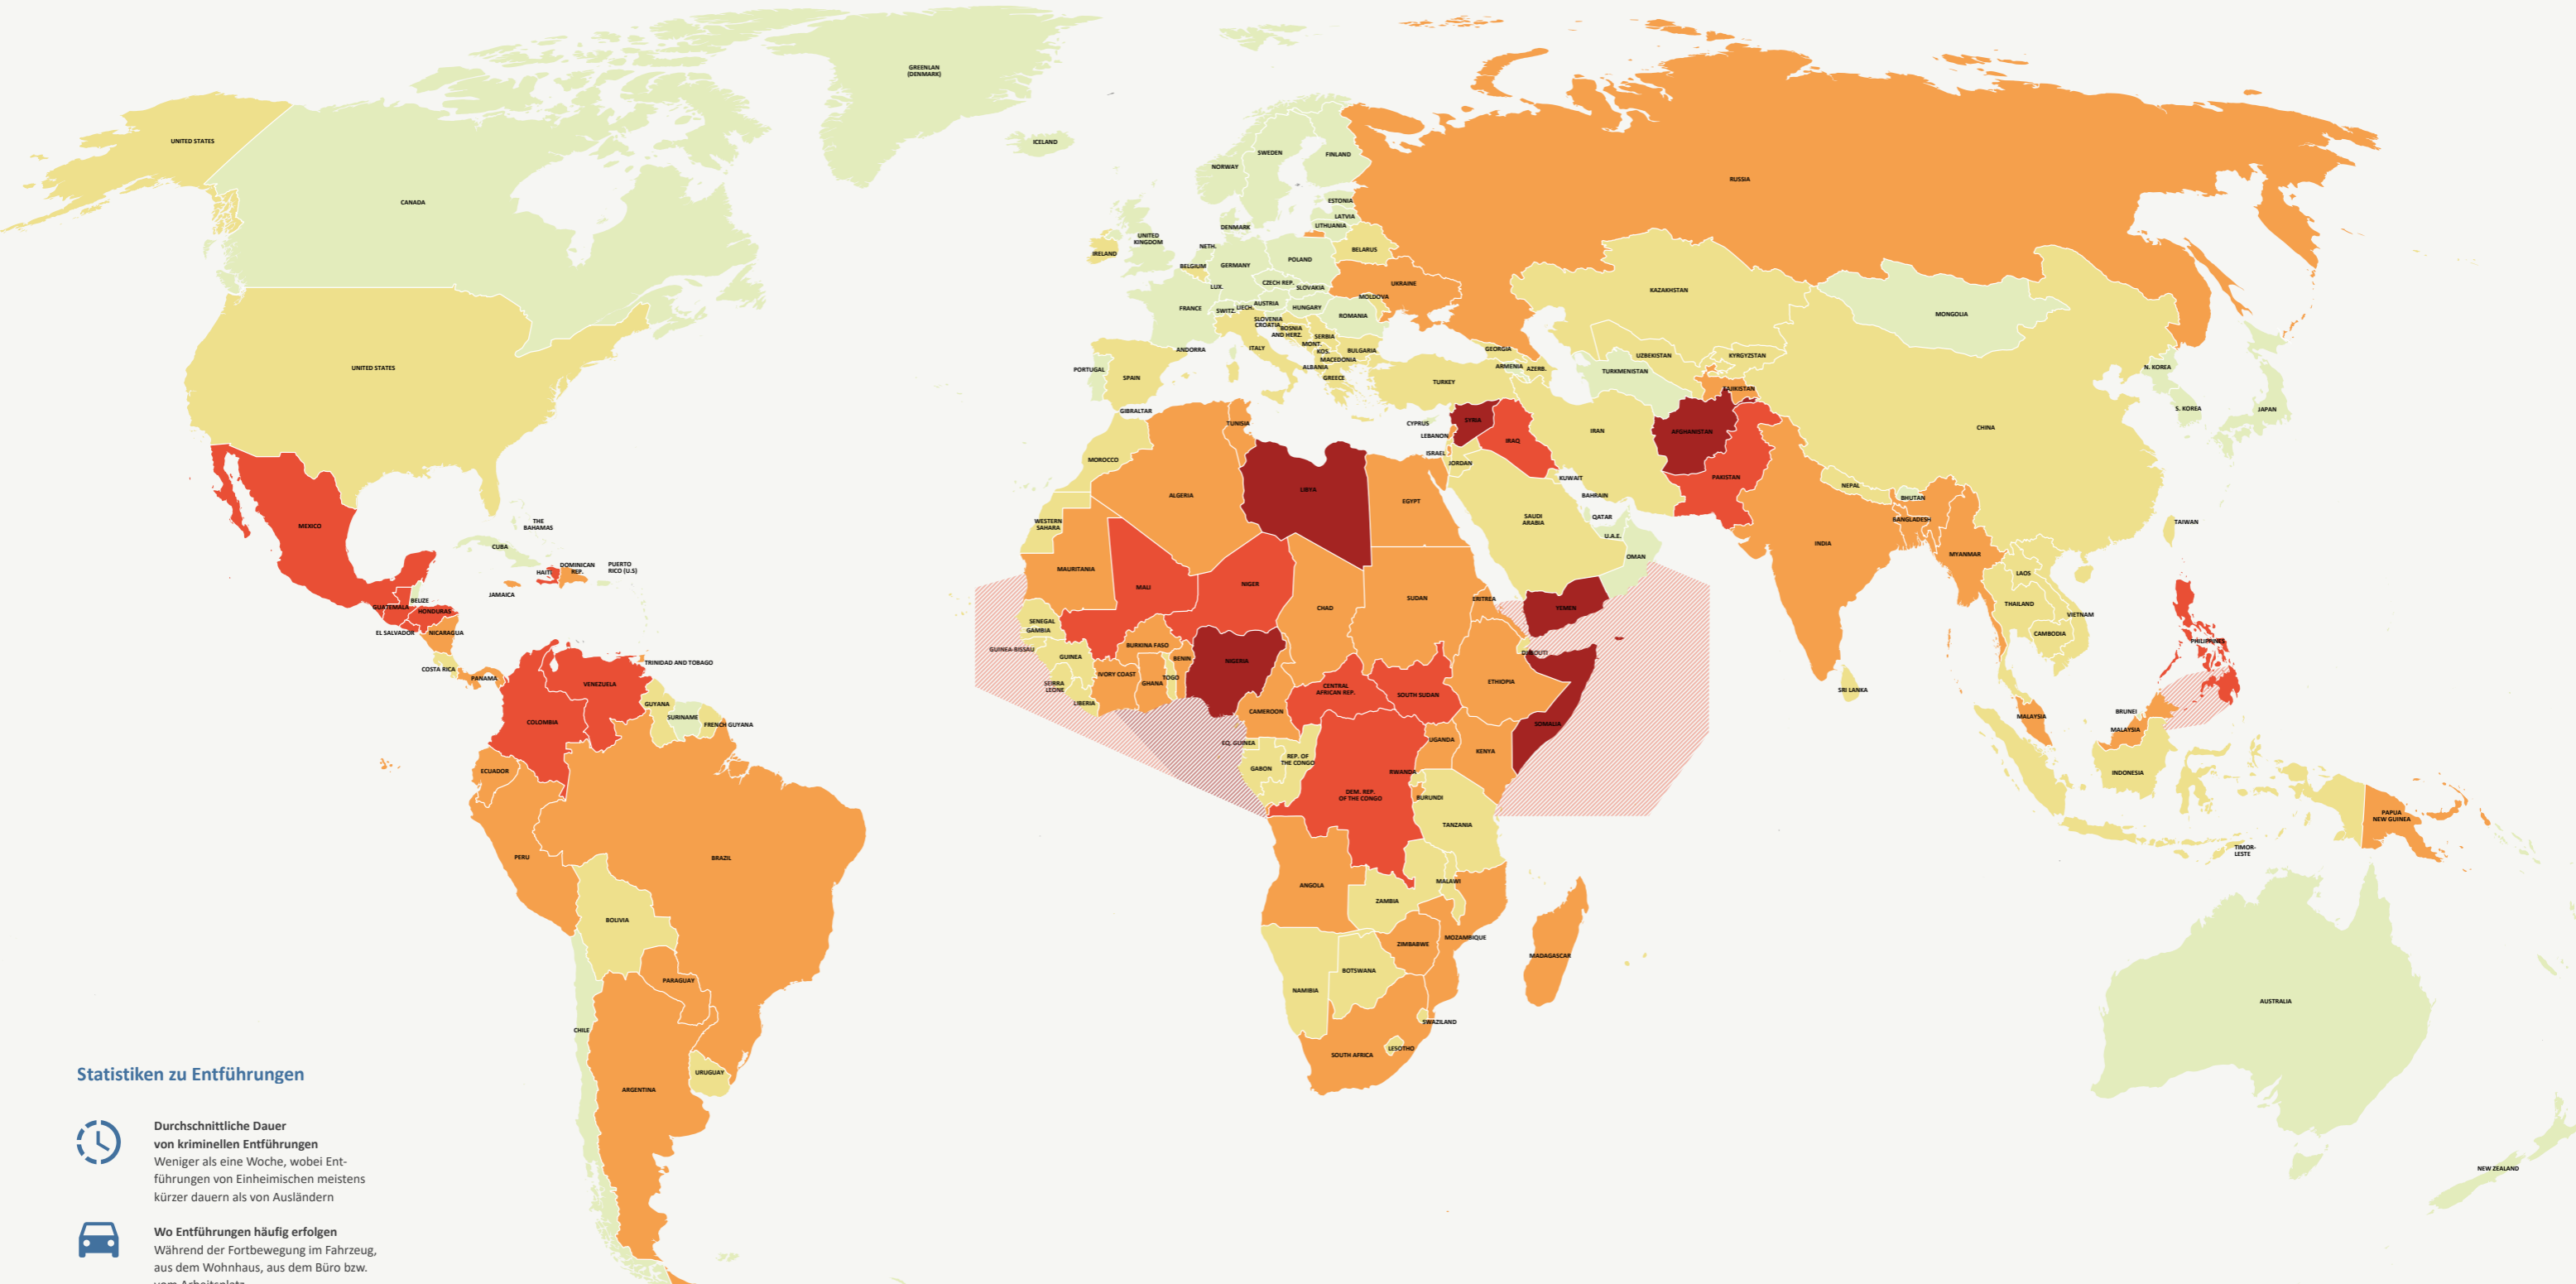

Kidnap Risk Map 2021

Statistiken zu Entführungen

 **Durchschnittliche Dauer von kriminellen Entführungen**
Weniger als eine Woche, wobei Entführungen von Einheimischen meistens kürzer dauern als von Ausländern

 **Wo Entführungen häufig erfolgen**
Während der Fortbewegung im Fahrzeug, aus dem Wohnhaus, aus dem Büro bzw. vom Arbeitsplatz

 **Zahl der im Ausland entführten Deutschen**
Im Durchschnitt mehr als ein Deutscher im Monat in den letzten 10 Jahren

 **Verhältnis Einheimische/Ausländer als Entführungsoffer**
Weit über 90% der Entführungsoffer sind Einheimische

 **Maritime Entführungen**
Über 95% der Schiffsbesatzungen, die weltweit Opfer von Entführungen sind, werden von Schiffen im Golf von Guinea verschleppt

Definitionen Entführungsrisiko

Dies umfasst das Risiko von kriminell und politisch motivierten Entführungen in den unterschiedlichen Formen, einschließlich virtuelle Kidnappings.

 **Sehr geringes Risiko**
Es gibt nahezu keine Entführungsbedrohung. Nur für sehr vermögende Personen werden allgemeine Vorsichtsmaßnahmen hinsichtlich Entführungen empfohlen. Äußerst selten kommt es zu Express-Kidnapping oder virtuellem Kidnapping.